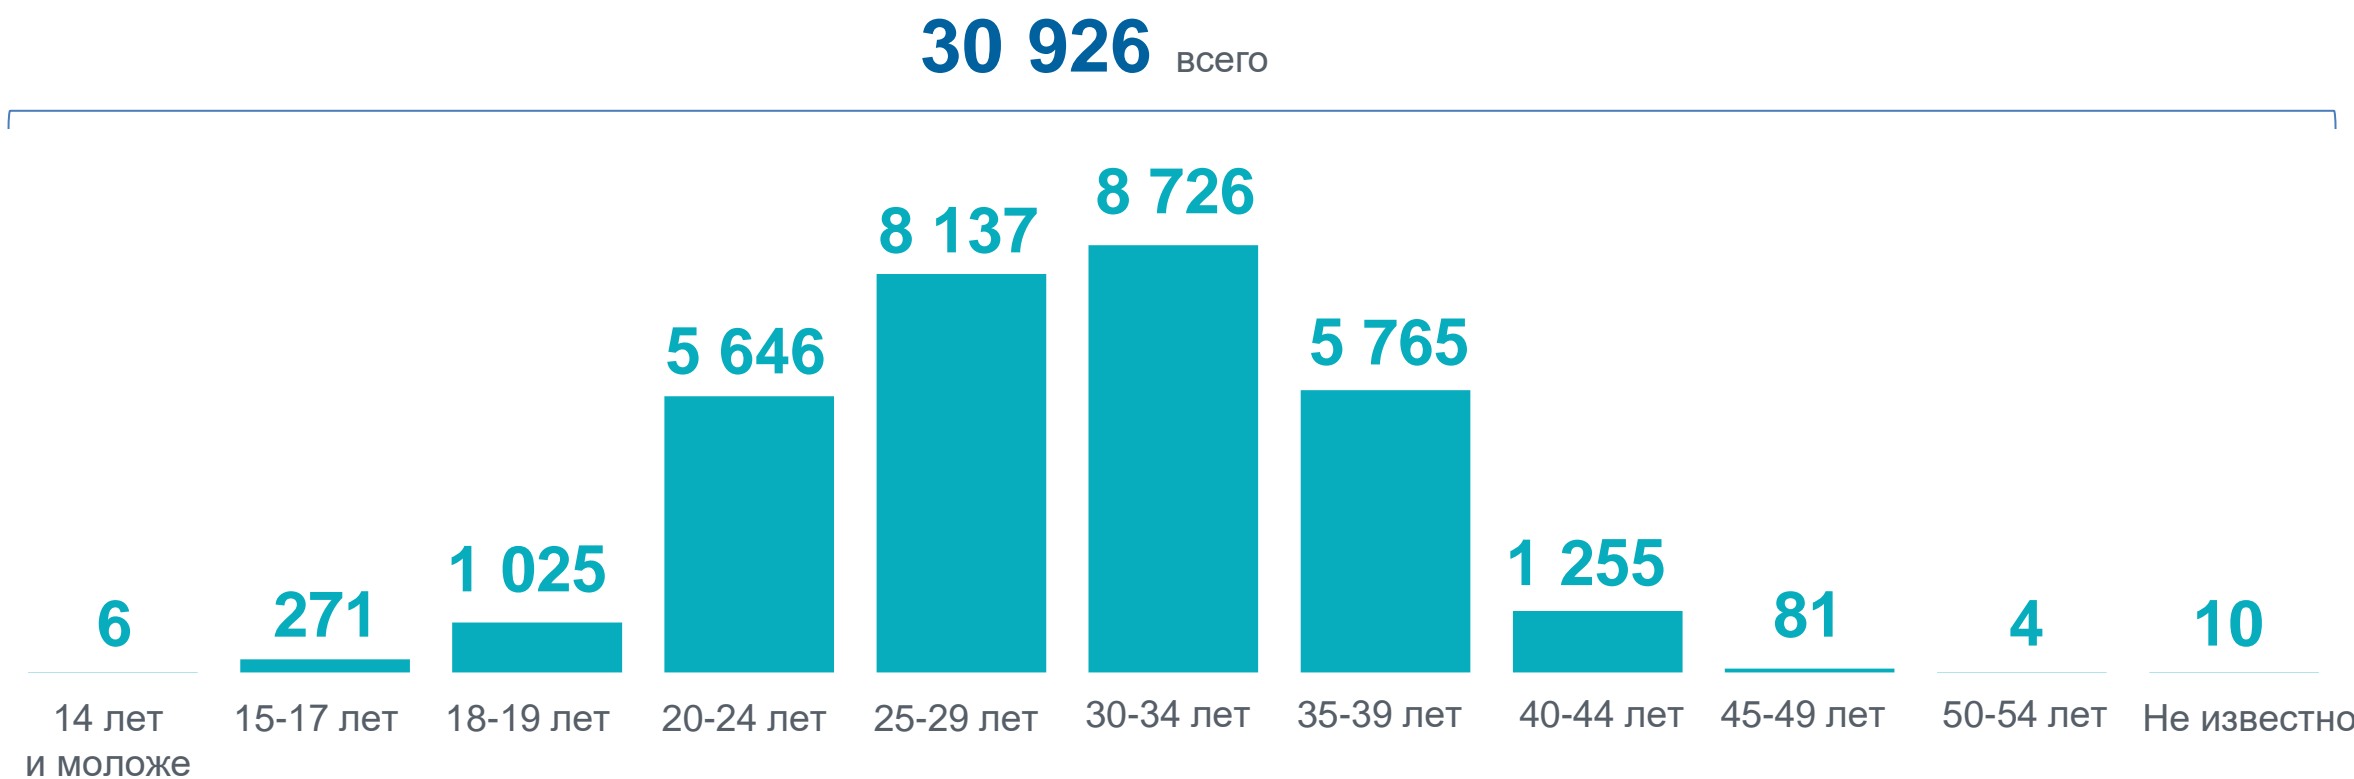

День матери

ЧИСЛЕННОСТИ ЖЕНЩИН на 1 января 2023 года¹⁾, человек

1 846 700 женщин

54,2% от общей численности населения

ЧИСЛЕННОСТЬ ЖЕНЩИН В РЕПРОДУКТИВНОМ ВОЗРАСТЕ (15-49 лет) на 1 января 2023 года¹⁾, человек

43,1% Доля женщин в репродуктивном возрасте от общей численности женщин

ЧИСЛО ЗАРЕГИСТРИРОВАННЫХ РОДИВШИХСЯ ПО ВОЗРАСТУ МАТЕРИ в 2022 году, человек

СТРУКТУРА РОДИВШИХСЯ ДЕТЕЙ ПО ОЧЕРЕДНОСТИ в 2022 году, %

УРОВЕНЬ ЗАНЯТОСТИ ЖЕНЩИН, %

Имеющих детей в возрасте до трех лет

Имеющих детей дошкольного возраста

¹⁾ Численность населения с учетом итогов Всероссийской переписи населения 2020 года (по состоянию на 00:00 часов 1 октября 2021 года).