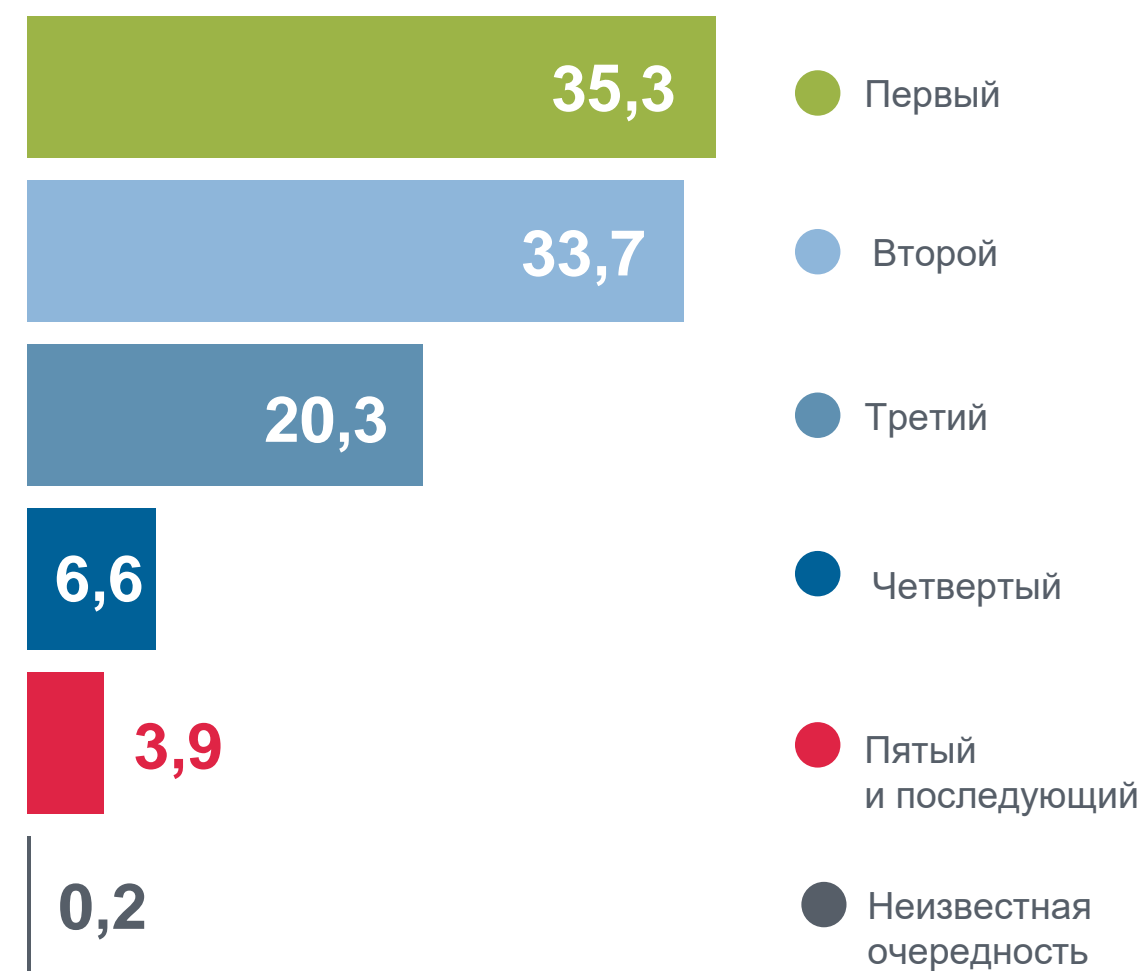

День матери

ЧИСЛЕННОСТИ ЖЕНЩИН на 1 января 2023 года¹⁾, человек

1 846 700 женщин

54,2% от общей численности населения

ЧИСЛЕННОСТЬ ЖЕНЩИН В РЕПРОДУКТИВНОМ ВОЗРАСТЕ (15-49 лет) на 1 января 2023 года¹⁾, человек

43,1% Доля женщин в репродуктивном возрасте от общей численности женщин

ЧИСЛО ЗАРЕГИСТРИРОВАННЫХ РОДИВШИХСЯ ПО ВОЗРАСТУ МАТЕРИ в 2022 году, человек

СТРУКТУРА РОДИВШИХСЯ ДЕТЕЙ ПО ОЧЕРЕДНОСТИ в 2022 году, %

УРОВЕНЬ ЗАНЯТОСТИ ЖЕНЩИН, %

Имеющих детей в возрасте до трех лет

Имеющих детей дошкольного возраста

¹⁾ Численность населения с учетом итогов Всероссийской переписи населения 2020 года (по состоянию на 00:00 часов 1 октября 2021 года).