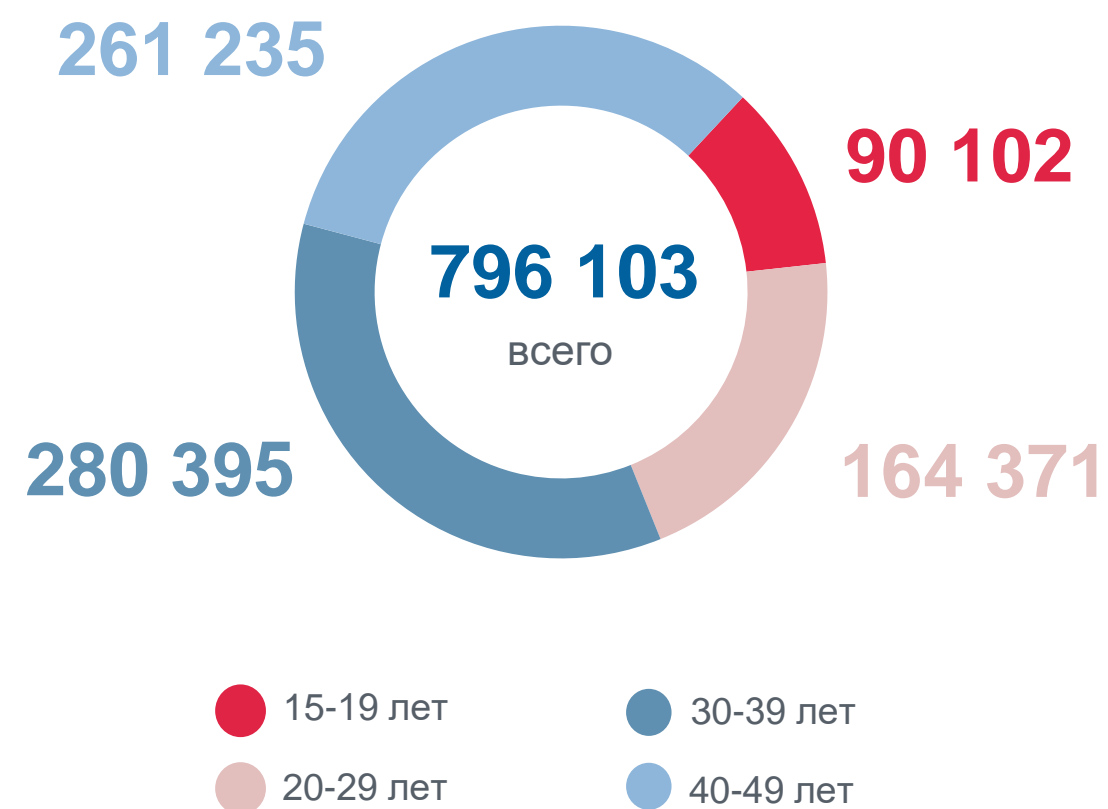

День матери

ЧИСЛЕННОСТИ ЖЕНЩИН на 1 января 2023 года¹⁾, человек

1 846 700 женщин

54,2% от общей численности населения

ЧИСЛЕННОСТЬ ЖЕНЩИН В РЕПРОДУКТИВНОМ ВОЗРАСТЕ (15-49 лет) на 1 января 2023 года¹⁾, человек

43,1% Доля женщин в репродуктивном возрасте от общей численности женщин

ЧИСЛО ЗАРЕГИСТРИРОВАННЫХ РОДИВШИХСЯ ПО ВОЗРАСТУ МАТЕРИ в 2022 году, человек

СТРУКТУРА РОДИВШИХСЯ ДЕТЕЙ ПО ОЧЕРЕДНОСТИ в 2022 году, %

УРОВЕНЬ ЗАНЯТОСТИ ЖЕНЩИН, %

Имеющих детей в возрасте до трех лет

Имеющих детей дошкольного возраста

¹⁾ Численность населения с учетом итогов Всероссийской переписи населения 2020 года (по состоянию на 00:00 часов 1 октября 2021 года).